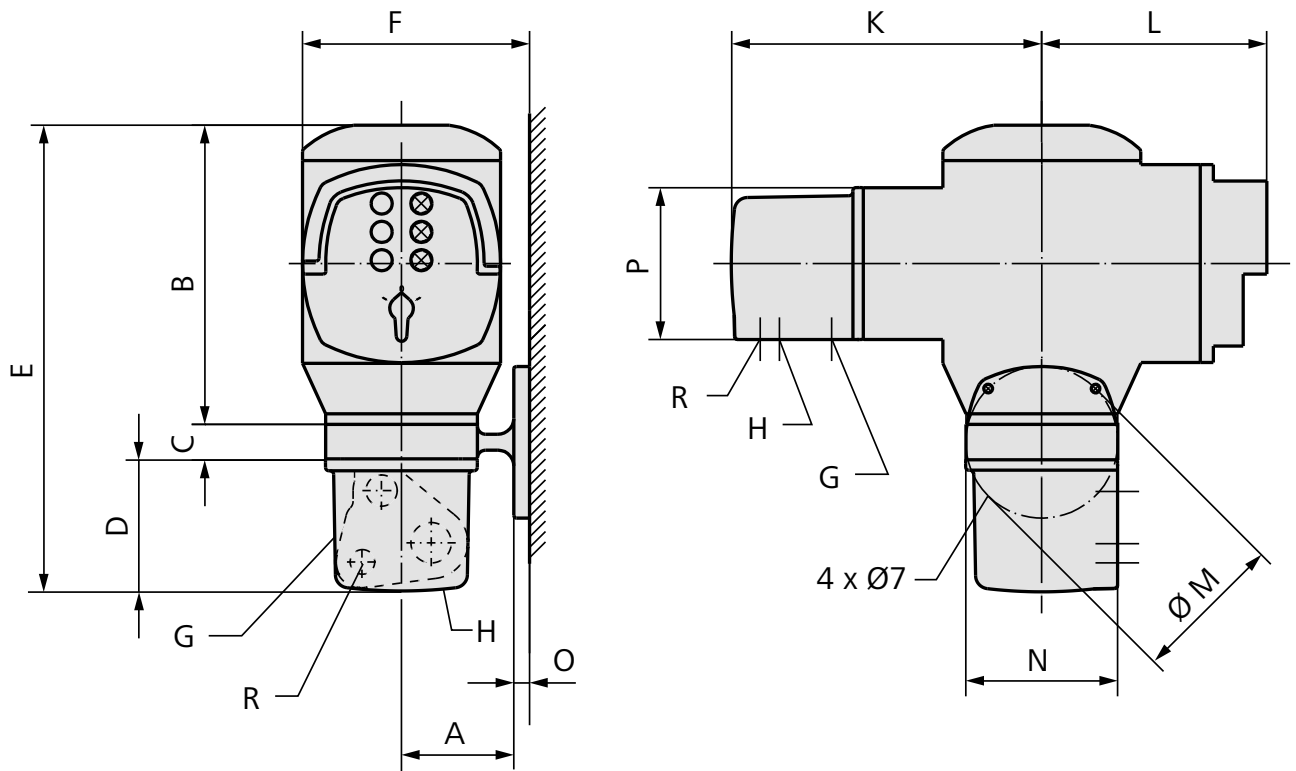

Dimensions AM 01.1/AM 02.1 Wall bracket

Dimensions	AM 01.1	AM 02.1
A		97
B	227	282
C		27
D		100
E	354	409
F		172
G		M25 x 1.5
H		M32 x 1.5
K		235
L		171
M		115
N		115
O		12
P		115
R		M20 x 1.5
Weight [kg]	7.5	9